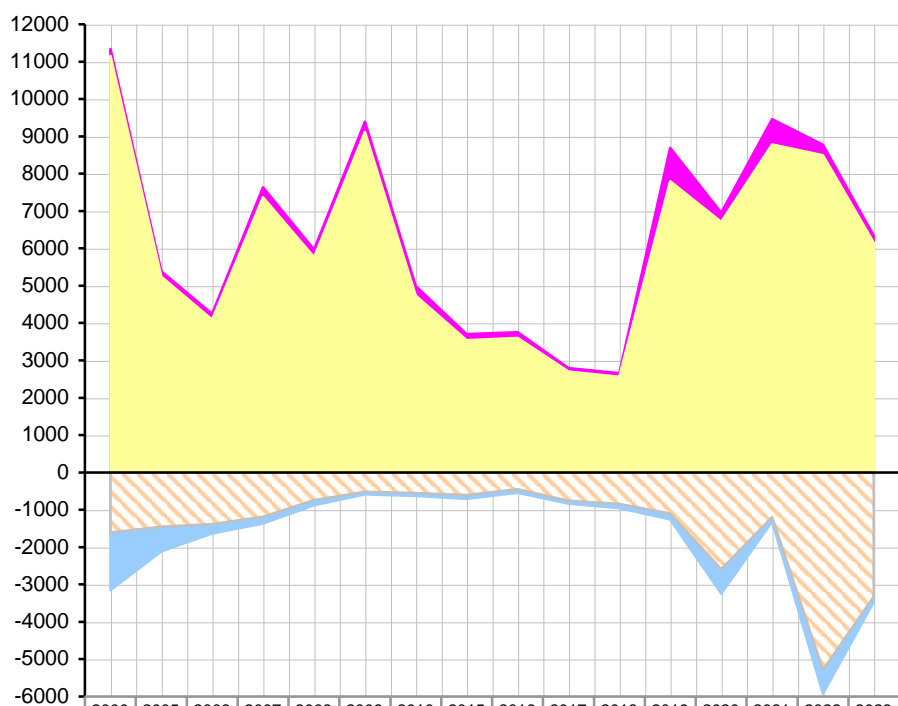

МЕЖДУНАРОДНАЯ МИГРАЦИЯ НАСЕЛЕНИЯ ОРЕНБУРГСКОЙ ОБЛАСТИ (человек)

	2000	2005	2006	2007	2008	2009	2010	2015	2016	2017	2018	2019	2020	2021	2022	2023
■ Всего прибыло из зарубежных стран	11342	5382	4248	7633	5969	9393	4988	3707	3758	2794	2653	8689	6958	9460	8770	6336
■ в том числе из стран СНГ	11148	5238	4091	7371	5763	9120	4735	3543	3597	2704	2566	7800	6703	8785	8487	6151
■ Всего выбыло в зарубежные страны	-3153	-2116	-1629	-1364	-877	-588	-629	-705	-540	-836	-959	-1258	-3243	-1318	-5923	-3472
■ в том числе в страны СНГ	-1603	-1449	-1386	-1187	-744	-520	-555	-606	-452	-756	-840	-1103	-2592	-1192	-5288	-3325